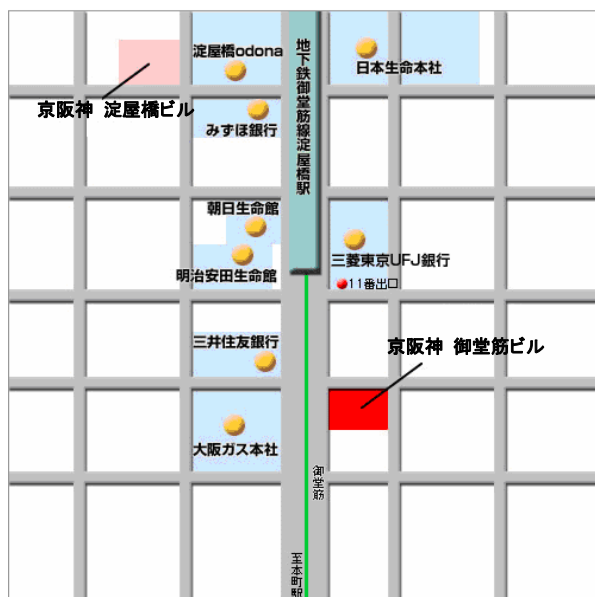

平成 23 年 11 月 25 日  
京阪神ビルディング株式会社  
企 画 部  
TEL06-6202-7333

『御堂筋オータムギャラリー2011』まちかどコンサート開催のお知らせ

今秋も、御堂筋の淀屋橋～本町間において、「御堂筋まちづくりネットワーク」主催の『御堂筋オータムギャラリー2011』が開催され、黄金色に色づいた銀杏並木の沿道にて様々なイベントが開催されています。

同ネットワークの会員である当社は、下記のとおり、メインイベントの一つである「まちかどコンサート」の1会場として、御堂筋ビル西側玄関前広場およびエントランスロビーを提供いたします。お気軽にお立ち寄りいただき、格調高いオフィス街に流れるクラシックの調べをお楽しみください。

■公演内容

日 時 演奏者	12月 1日(木) 12:10～12:55 相愛サクソフォンクアルテット 12月 15日(木) 18:00～18:45 声楽アンサンブル「che bella! (ケベッラ!)」
場 所	京阪神 御堂筋ビル 1階 西側玄関前広場およびエントランスロビー (大阪府中央区道修町3丁目6-1)

※コンサート内容については変更になる可能性があります。  
詳しくは、御堂筋まちづくりネットワークホームページをご覧ください。

■案内図

『御堂筋オータムギャラリー2010』  
(於：御堂筋ビル1階エントランスロビー)

以 上